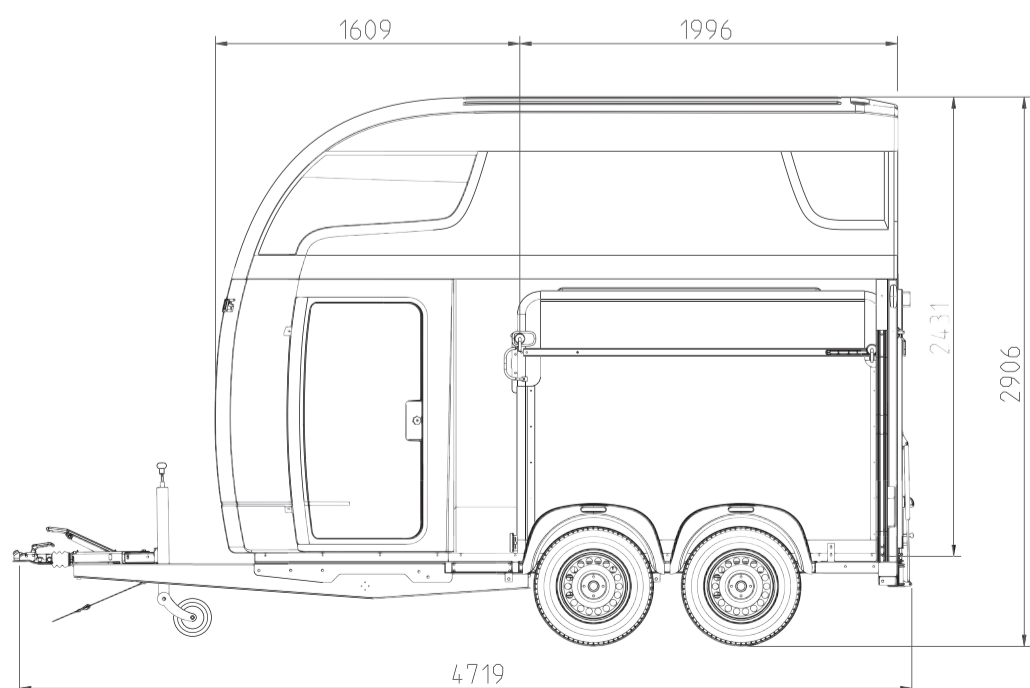

SIRIUS

THE NEXT GENERATION

www.sirius-trailers.com

S75 polyester

L'Equipe SIRIUS vient de réaliser un nouveau concept de vans à chevaux, dotés d'un design révolutionnaire, extrêmement spacieux, d'un confort maximalisé d'utilisation et d'un niveau de sécurité optimisé pour vous et votre cheval. Le résultat de ce développement est une gamme de vans à chevaux sans pareille entre toutes autres marques actuellement en vente. Un van SIRIUS est distinctivement reconnaissable par son design robuste et indémodable. Le slogan 'the next generation' s'applique parfaitement!!

SIRIUS

THE NEXT GENERATION

- intérieur extrêmement spacieux: 340/365 (lo) x 171 (la) x 242 (h) cm.
- beaucoup d'espace pour les barres de poitrail 145/160 cm (lo) permettant une détente absolue à votre cheval pendant son voyage
- grande porte de service et porte de sellerie: 135 (h) x 77 (la) cm.
- la sellerie se trouve à la droite du van pour plus de liberté de mouvement et de sécurité
- système pont-porte pour embarquement facile et usage multi-fonctionnel
- aération parfaite par les hublots ouvrants assurant un confort excellent
- des profilés de support spéciaux à l'avant afin d'équilibrer les forces verticales auprès de la barre de poitrail
- le châssis spécial ventilation garantie une durée de vie maximalisée de votre van et évite l'humidité et l'usure des panneaux de construction