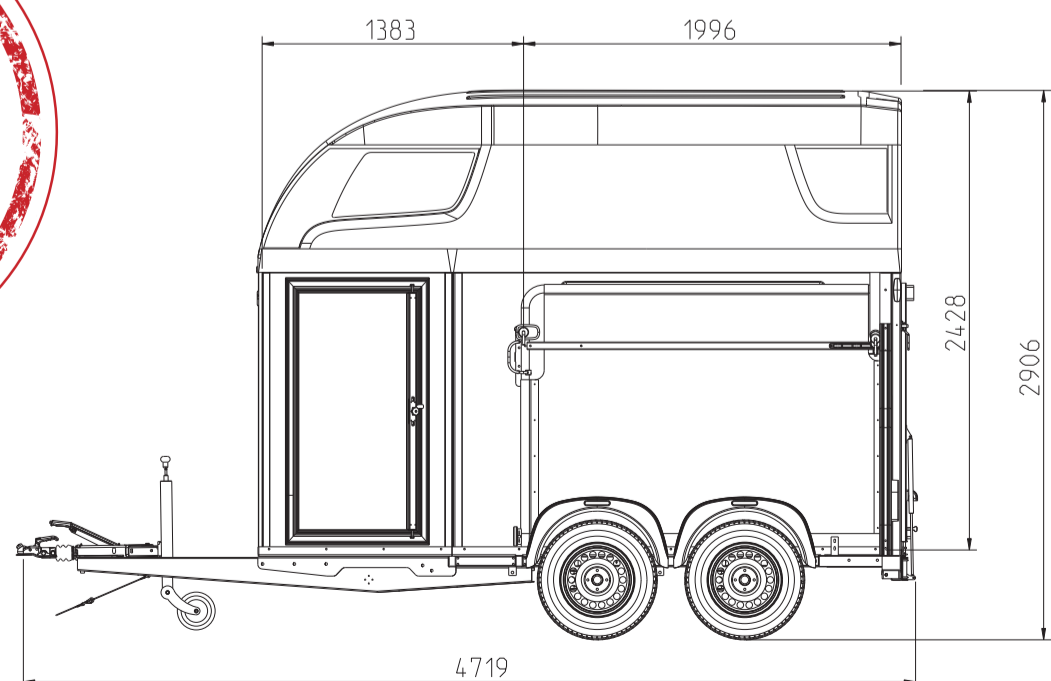

5
ANS
DE GARANTIE